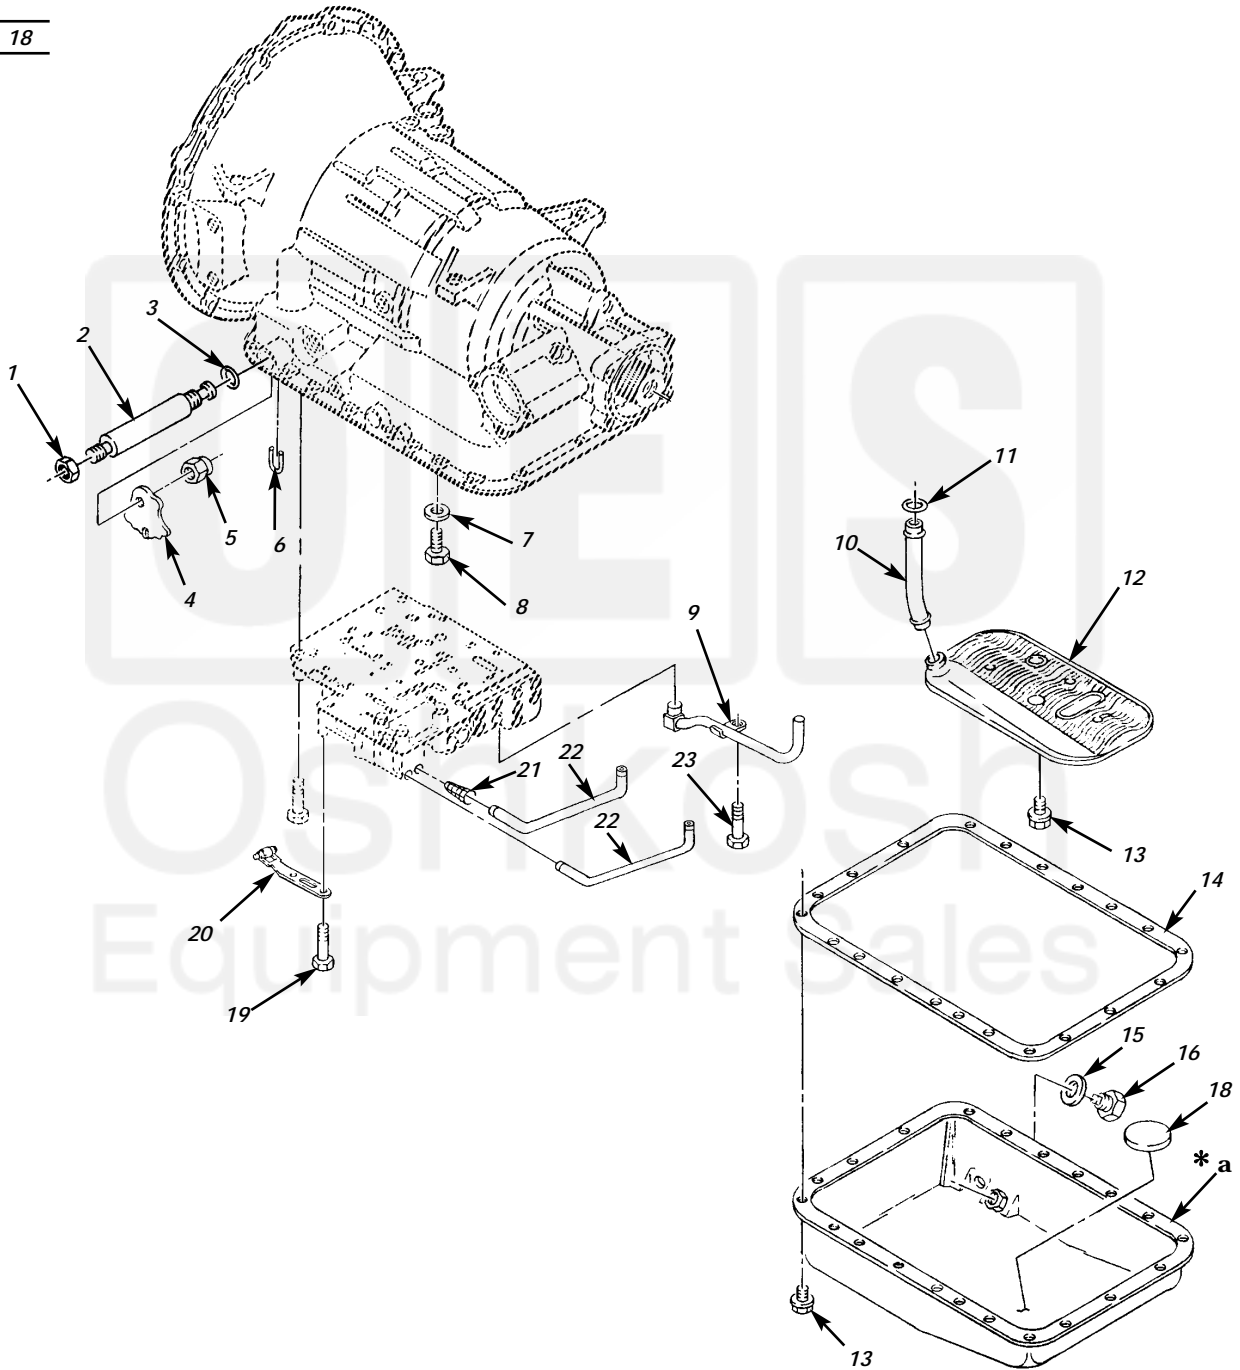

17 — 18

* a PART OF ITEM 17

Figure 84. Transmission Oil Pan and Related Parts.

(1) ITEM NO	(2) SMR CODE	(3) NSN	TM9-2320-386-24P (4) CAGEC	(5) PART NUMBER	(6) DESCRIPTION AND USABLE ON CODES(UOC)	0085 00 (7) QTY
GROUP 0710 TRANSMISSION ASSEMBLY						
FIG. 84 TRANSMISSION OIL PAN AND RELATED PARTS						
1	PAFZZ	5310011430512	73342	29520052	NUT PART OF KIT P/N 6885213.....	1
2	PAFZZ	2520012459803	73342	23017610	SHAFT,MANUAL MANUAL SELECT SHAFT PART OF KIT P/N 6885213.....	1
3	PAFZZ	5330011419503	73342	23010610	SEAL,AIR,GAS TURBIN PART OF KIT P/N 6885213.....	1
4	PAFZZ	2520000087362	73342	6834105	LEVER AND PIN ASSEM DETENT LEVER...	1
5	PAFZZ	5310005686077	24617	117212	NUT,PLAIN,HEXAGON.....	1
6	PAFZZ	5315001081112	73342	6831774	PIN,RETAINING.....	1
7	PAHZZ	5310011456923	63005	23014094	WASHER,FLAT.....	1
8	PAHZZ	5305010575511	63005	6836587	SCREW,CAP,HEXAGON H.....	1
9	PAHZZ	4710014497808	63005	23049057	TUBE,METALLIC FIRST CLUTCH FEED TUBE.....	1
10	PAOZZ	4710011646876	73342	6834104	PIPE,INTAKE,TRANSMI PART OF KIT P/N 29506392.....	1
11	PAOZZ	5330010803253	19207	12267802	SEAL,NONMETALLIC RO RING,SEAL PART OF KIT P/N 29506392.....	1
12	KFOZZ		73342	6438326	STRAINER ELEMENT,SE FILTER PART OF KIT P/N 29506392.....	1
13	PAOZZ	5305013861711	73342	29500738	SCREW,MACHINE.....	19
14	PAOZZ	5330011208090	73342	29501160	GASKET PART OF KIT P/N 29506392.....	1
15	PAOZZ	5330001073925	11862	14079550	GASKET.....	1
16	PAOZZ	5365010857814	73342	23011420	PLUG,MACHINE THREAD.....	1
17	PAOZZ	5340001847533	73342	23045915	COVER,ACCESS OIL PAN.....	1
18	PAOZZ	2920011431263	73342	6775703	.MAGNET,OIL PAN.....	1
19	PAHZZ	5306005898167	24617	445568	BOLT,MACHINE.....	1
20	PAHZZ	5360013212740	73342	23046078	SPRING,FLAT DETENT ROLLER & SPRING.	1
21	PAHZZ	4730012137794	73342	23045247	STRAINER ELEMENT,SE SCREEN.....	1
22	PAHZZ	4710000356219	73342	6833892	TUBE,GOVERNOR.....	2
23	PAHZZ	5306012433748	73342	23016247	BOLT,MACHINE.....	2